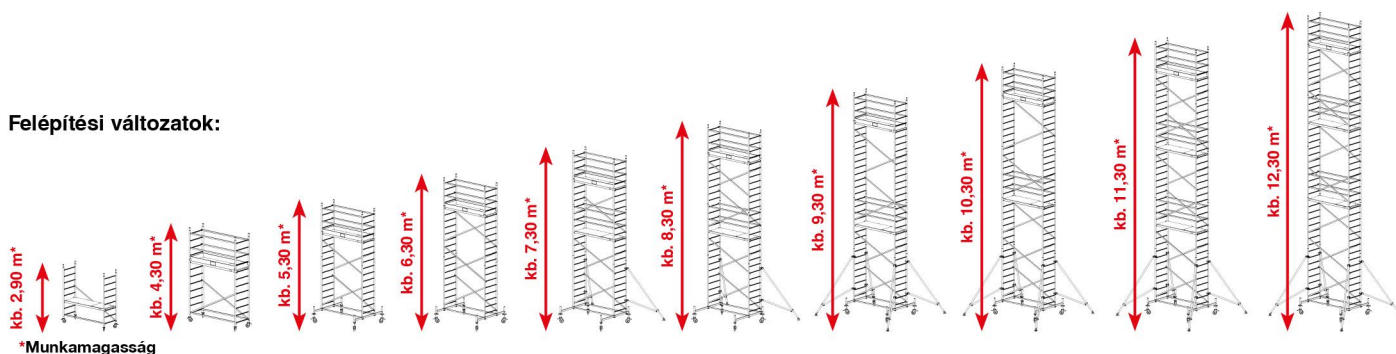

Alumínium gurulóállvány

- + TÜV/GS-minősítéssel, terhelhetősége 200 kg/m² a DIN EN 1004 szerint
- + Max. munkamagasság 12,30 m (a szabadban max. 10 m a DIN EN 1004 szerint)
- + A járólap anyaga időjárásálló és csúszásmentes fenol bevonatú rétegelt lemez
- + Az alkatrészek kis száma miatt gyorsan, szerszám nélkül felépíthető
- + Fékezhető, állítható magasságú kerekek a talajegyenletlenségek kiegyenlítésére
- + Az egyszerűen felszerelhető kitémasztó rudak 7,30 m munkamagasságtól fokozott stabilitást biztosítanak
- + Biztonságos feljutás az állvány belső oldalán a csúszásmentes, bordázott fokokkal ellátott függőleges kereten
- + A nagy szilárdságú kitémasztók optimális stabilitást biztosítanak

Felépítési változatok:

	A max. kb.	2,90	4,30	5,30	6,30	7,30	8,30	9,30	10,30	11,30	12,30
	B kb.	0,90	2,30	3,30	4,30	5,30	6,30	7,30	8,30	9,30	10,30
C kb.	2,30	3,30	4,30	5,30	6,30	7,30	8,30	9,30	10,30	11,30	11,30