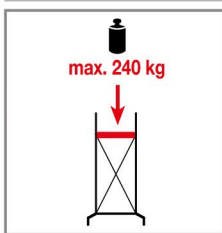

Alumínium gurulóállvány

- + TÜV/GS-minősítéssel, terhelhetősége 200 kg/m² a DIN EN 1004 szerint
- + Max. munkamagasság 12,30 m (a szabadban max. 10 m a DIN EN 1004 szerint)
- + A járólap anyaga időjárásálló és csúszásmentes fenol bevonatú rétegelt lemez
- + Az alkatrészek kis száma miatt gyorsan, szerszám nélkül felépíthető
- + Fékezhető, állítható magasságú kerekek a talajegyenletlenségek kiegyenlítésére
- + Az egyszerűen felszerelhető kitémasztó rudak 7,30 m munkamagasságtól fokozott stabilitást biztosítanak
- + Biztonságos feljutás az állvány belső oldalán a csúszásmentes, bordázott fokokkal ellátott függőleges kereten
- + A nagy szilárdságú kitémasztók optimális stabilitást biztosítanak

Felépítési változatok:

	A max. kb.	2,90	4,30	5,30	6,30	7,30	8,30	9,30	10,30	11,30	12,30
	B kb.	0,90	2,30	3,30	4,30	5,30	6,30	7,30	8,30	9,30	10,30
C kb.	2,30	3,30	4,30	5,30	6,30	7,30	8,30	9,30	10,30	11,30	11,30