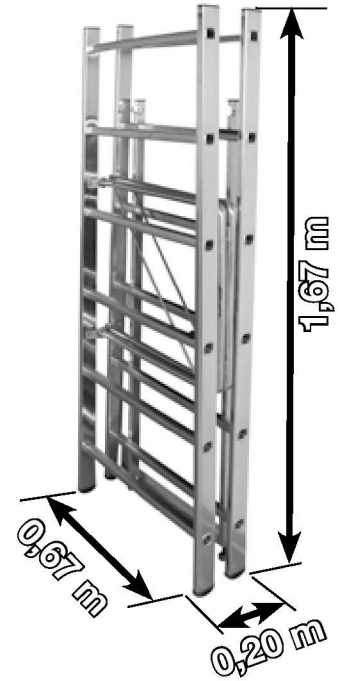

CORDA KlappGerüst • Foldable scaffold • Rusztowanie składane • Skládací lešení • Összecsukható állvány • складывающиеся подмости • Andamio con base plegable • Echafaudage pliants

Art.-No. 916198 / 950092

15,0 kg
BGR 173 / 150 kg

ca. 1,25 x 0,50 m