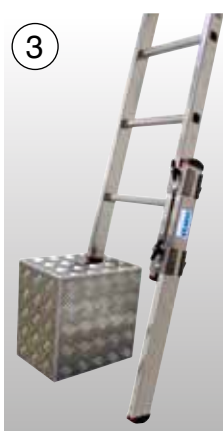

Combi-Biztonsági kiegészítők (alu)

Pótfellépő/tároló

- + A létrafokos létrákon való biztonságos és kényelmes álláshoz
- + Sokféle munkánál használható tárolófelületként is a létrákon
- + 150 kg-ig terhelhető
- + TÜV minősítéssel

Cikkszám
122063

Létrarögzítő tüske (párban)

- + A szakmai szövetség balesetvédelmi előírásai szerint lágy/termő talajon létrarögzítő tüskéket kell használni
- + Kitámasztóval ellátott létrákhoz is használható
- + 64 x 25 mm és 97 x 25 mm közötti keresztmetszetű szárakhoz használható
- + TÜV minősítéssel

Cikkszám
121400

Szárhosszabbító

- + Szintkülönbségek, pl. lépcsőfokok, szegélykövek stb. kiegyenlítésére
- + Fokozatmentesen állítható max. 600 mm-ig
- + 64 x 25 mm és 97 x 25 mm közötti keresztmetszetű szárakhoz használható
- + TÜV minősítéssel

Cikkszám
122292

Távtartó

- + Nehezen hozzáférhető munkahelyekhez, pl. falkiugrások, tetőkiugrások stb.
- + 600 mm-ig kihúzható teleszkópos támaszok
- + 64 x 25 mm és 97 x 25 mm közötti keresztmetszetű szárakhoz használható
- + TÜV minősítéssel