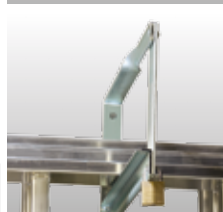

Fali rögzítőkészlet

- + Létrák biztonságos tárolásához
- + Zárható (a zár nem tartozéka a csomagnak)
- + Belső méret: 270 x 150 mm