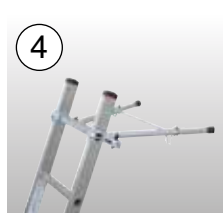

Combi-Biztonsági kiegészítők (alu)

Pótfellépő/tároló

- + A létrafokos létrákon való biztonságos és kényelmes álláshoz
- + Sokféle munkánál használható tárolófelületként is a létrákon
- + 150 kg-ig terhelhető
- + TÜV minősítéssel

Cikkszám
122063

Létrarögzítő tüske (párban)

- + A szakmai szövetség balesetvédelmi előírásai szerint lágy/termő talajon létrarögzítő tüskéket kell használni
- + Kitámasztóval ellátott létrákhoz is használható
- + 64 x 25 mm és 97 x 25 mm közötti keresztmetszetű szárakhoz használható
- + TÜV minősítéssel

Cikkszám
121400

Szárhosszabbító

- + Szintkülönbségek, pl. lépcsőfokok, szegélykövek stb. kiegyenlítésére
- + Fokozatmentesen állítható max. 600 mm-ig
- + 64 x 25 mm és 97 x 25 mm közötti keresztmetszetű szárakhoz használható
- + TÜV minősítéssel

Cikkszám
122292

Távtartó

- + Nehezen hozzáférhető munkahelyekhez, pl. falkiugrások, tetőkiugrások stb.
- + 600 mm-ig kihúzható teleszkópos támaszok
- + 64 x 25 mm és 97 x 25 mm közötti keresztmetszetű szárakhoz használható
- + TÜV minősítéssel